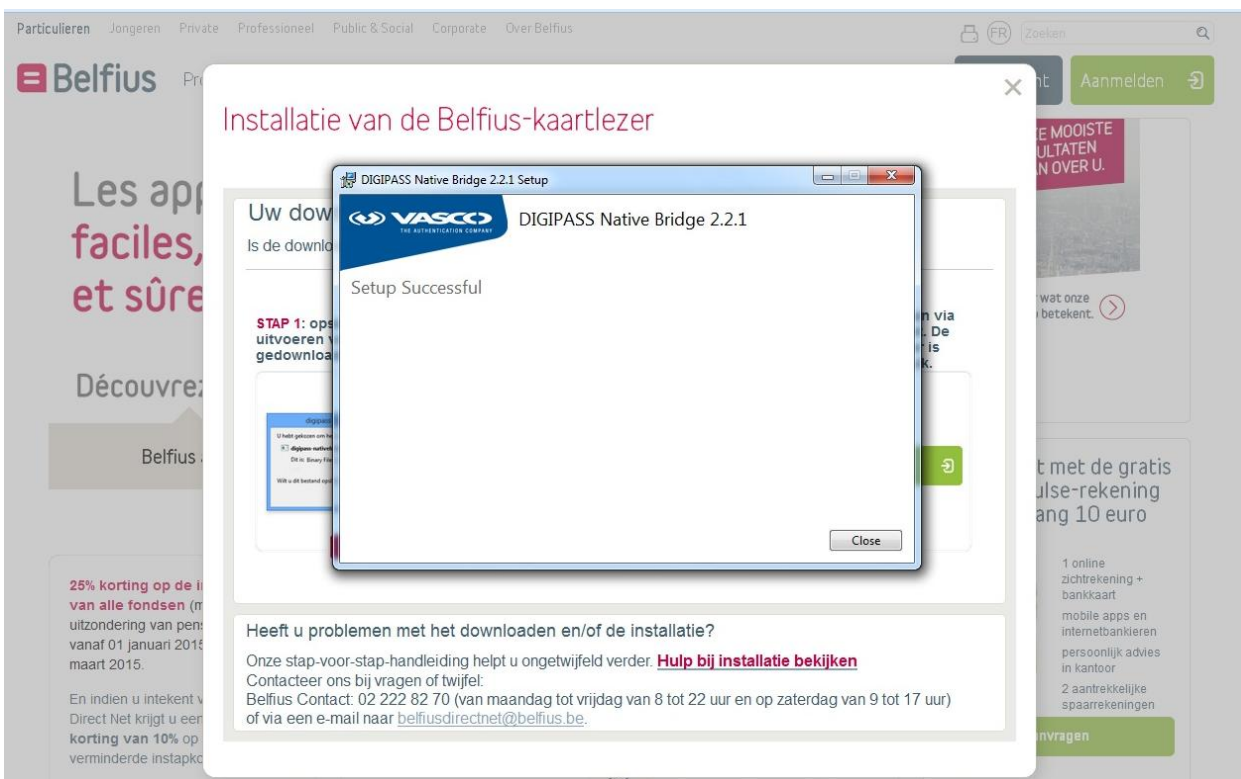

Ga naar de lijst met downloads (pijl die naar beneden wijst) en klik op '**Digipass Native Bridge (digipass-nativebridge-installer.exe)**' om de software te installeren.

Vervolgens klikt u op de knop '**Uitvoeren/ Run**'.

Om de software te installeren, vinkt u het vak voor de zin '**Ik ga akkoord met de licentievoorwaarden/I agree to the licence terms and conditions**' aan. Klik vervolgens op de knop '**Installeren/Install**'.

Nadat de software geïnstalleerd is, klikt u op de knop '**Sluiten/Close**' en sluit u alle openstaande schermen van Mozilla Firefox via het kruis in de rechterbovenhoek.

Aanmelden met de Belfius-kaartlezer