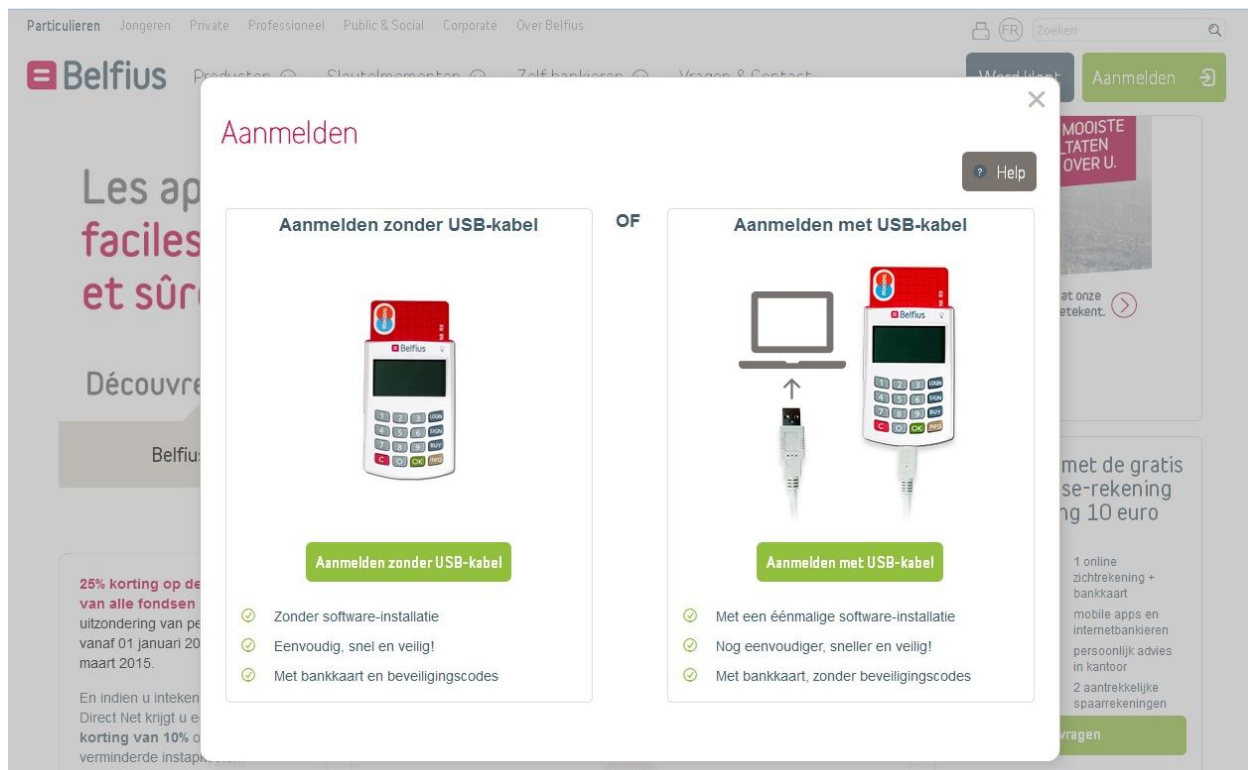

Aanmelden met de Belfius-kaartlezer

Surf naar <https://www.belfius.be>.

Klik rechts bovenaan uw scherm op de groene knop 'Aanmelden'. Vervolgens kiest u voor 'Aanmelden met USB-kabel'.