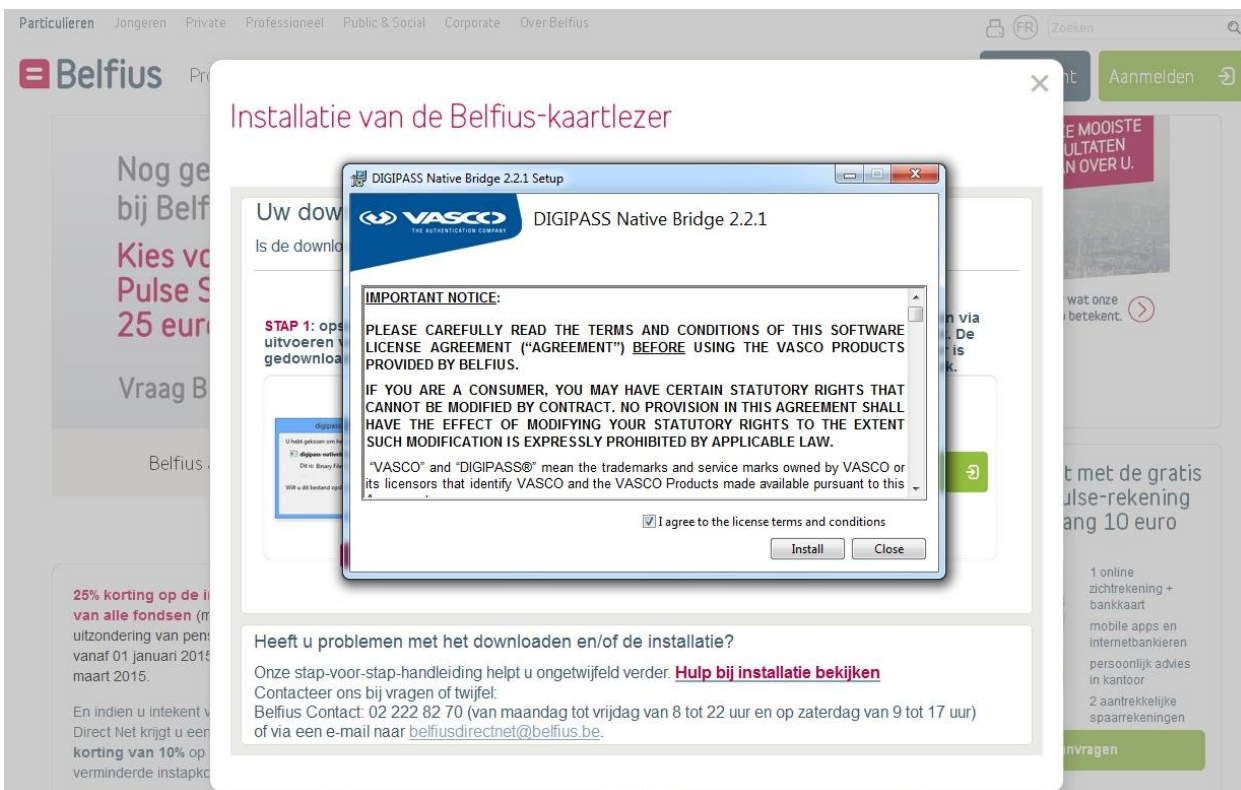

Nadat de software geïnstalleerd is, klikt u op de knop '**Sluiten/Close**' en sluit u alle openstaande schermen van Mozilla Firefox via het kruis in de rechterbovenhoek.