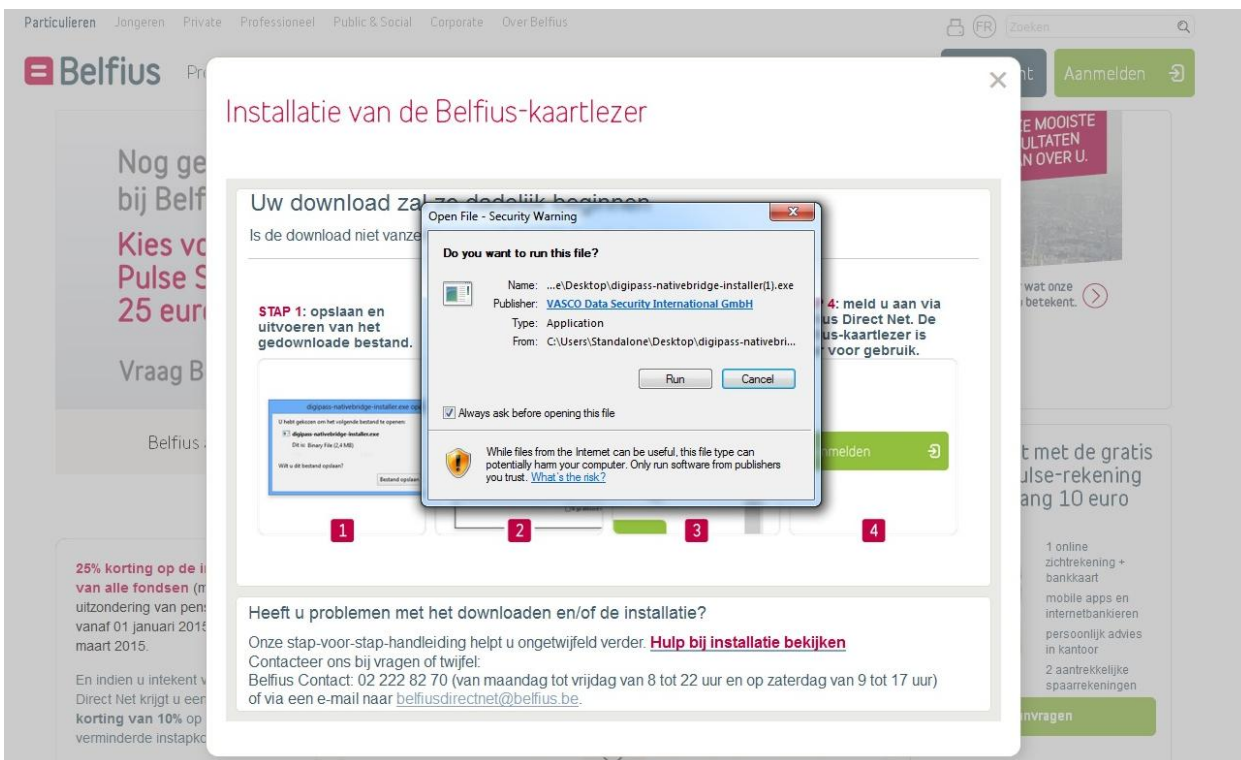

Belfius

Installatie van de Belfius-kaartlezer

Uw download zal zo dadelijk beginnen
Is de download niet vanzelf begonnen? [Start de download opnieuw.](#)

STAP 1: opslaan en uitvoeren van het gedownloadde bestand.

STAP 2: installeer de software.

STAP 3: start uw browser opnieuw op.

STAP 4: meld u aan via Belfius Direct Net. De Belfius-kaartlezer is klaar voor gebruik.

Heeft u problemen met het downloaden en/of de installatie?
Onze stap-voor-stap-handleiding helpt u ongetwijfeld verder. [Hulp bij installatie bekijken](#)
Contacteer ons bij vragen of twijfel:
Belfius Contact: 02 222 82 70 (van maandag tot vrijdag van 8 tot 22 uur en op zaterdag van 9 tot 17 uur)
of via een e-mail naar belfiusdirectnet@belfius.be.

Ga naar de lijst met downloads (pijl die naar beneden wijst) en klik op '**Digipass Native Bridge (digipass-nativebridge-installer.exe)**' om de software te installeren.

Vervolgens klikt u op de knop '**Uitvoeren/ Run**'.