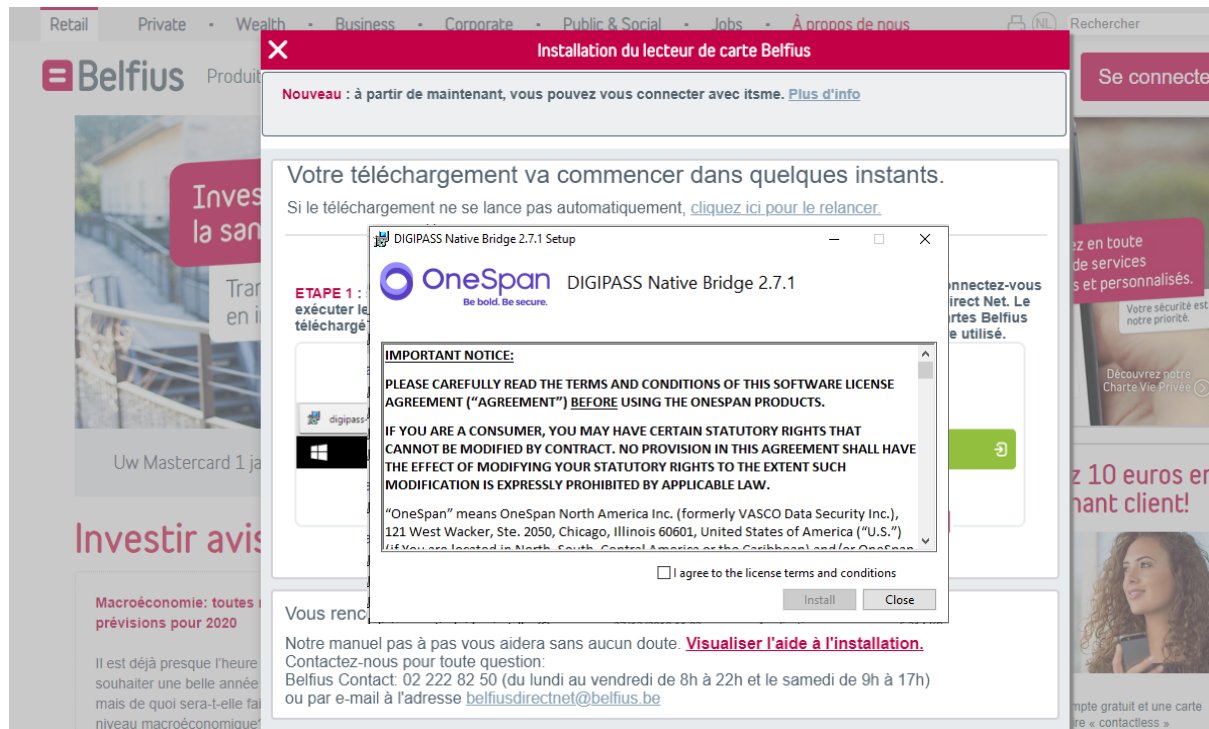

Quand l'installation du logiciel est terminée, cliquez sur le bouton '**Fermer**' / '**Close**' et fermez toutes les fenêtres ouvertes de Google Chrome avec la petite croix dans le coin supérieur droit.