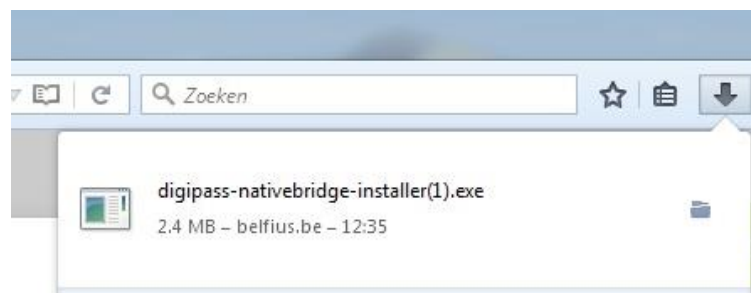

Allez vers la liste des téléchargements (cliquez dans le coin supérieur droit sur la flèche pointant vers le bas) et cliquez sur **Digipass Native Bridge (digipass-nativebridge-installer.exe)** pour installer le logiciel.

Ensuite, cliquez sur '**Exécuter**'/'**Run**'.