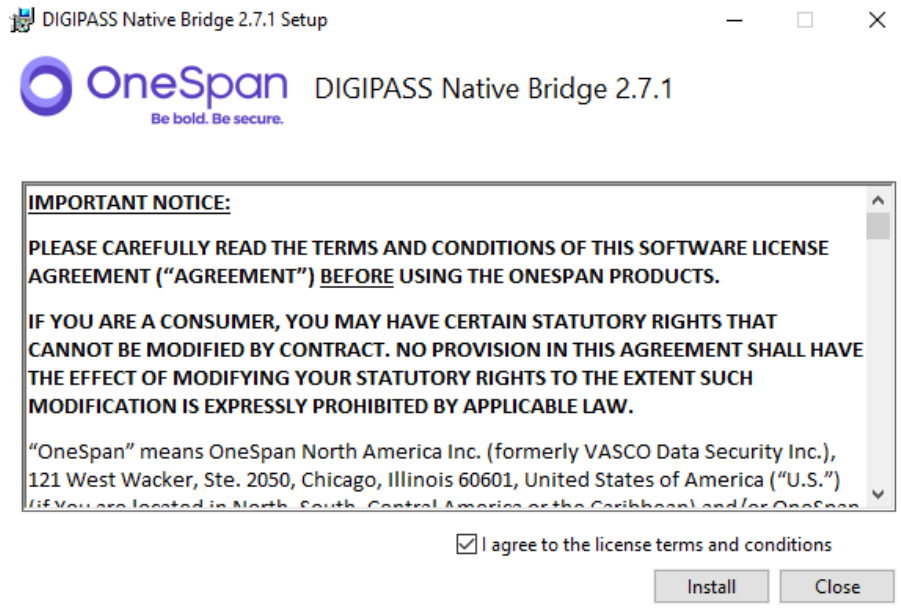

Pour installer le logiciel, cochez l'option '**J'accepte les conditions et termes de la licence**' / '**I agree to the licence terms and conditions**' et cliquez sur le bouton '**Installer**' / '**Install**'.