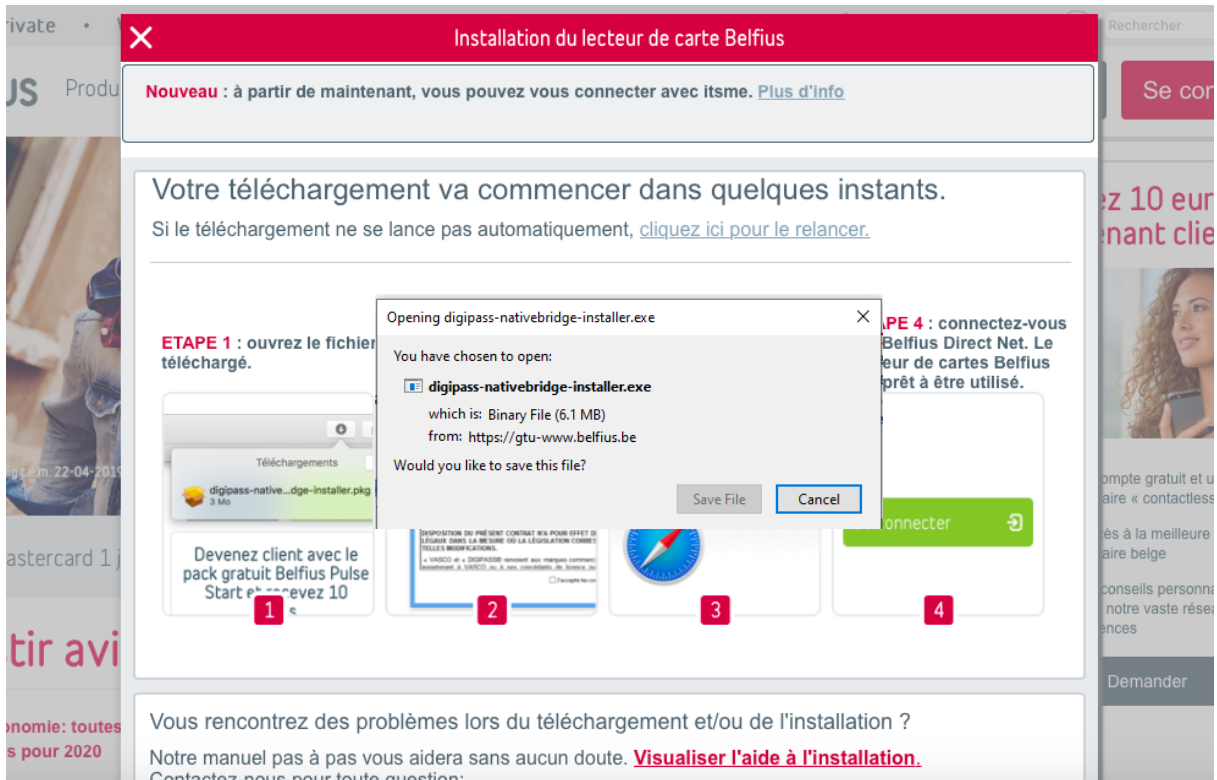

Itsme® Avec câble USB Sans câble USB

Software pour le lecteur de cartes Belfius

Téléchargement du logiciel

Avant de pouvoir utiliser le lecteur de carte Belfius à l'aide du câble USB, vous devez d'abord télécharger et installer le logiciel VASCO.
Merci de bien vouloir connecter votre lecteur de carte via le câble USB à la fin de l'installation.

Les avantages de la méthode à l'aide du câble USB

- ✓ **Rapide.**
Nous envoyons toutes les données à votre lecteur de carte. Vous ne devez donc plus rien introduire.
- ✓ **Facile.**
Tout ce que vous avez à faire est de confirmer les données transmises et d'introduire votre code secret.
- ✓ **Écologique.**
Vous n'utilisez plus de piles.

Retour Aide Manuel d'installation **Télécharger logiciel**

nos agences Belfius

Des conseils personnalisés, dans notre vaste réseau d'agences

Installer le logiciel relatif au lecteur de carte

Cliquez dans la fenêtre pop up qui apparaît sur '**Enregistrer le fichier**'/'**Save file**' pour télécharger le logiciel.

Allez vers la liste des téléchargements (cliquez dans le coin supérieur droit sur la flèche pointant vers le bas) et cliquez sur **Digipass Native Bridge (digipass-nativebridge-installer.exe)** pour installer le logiciel.