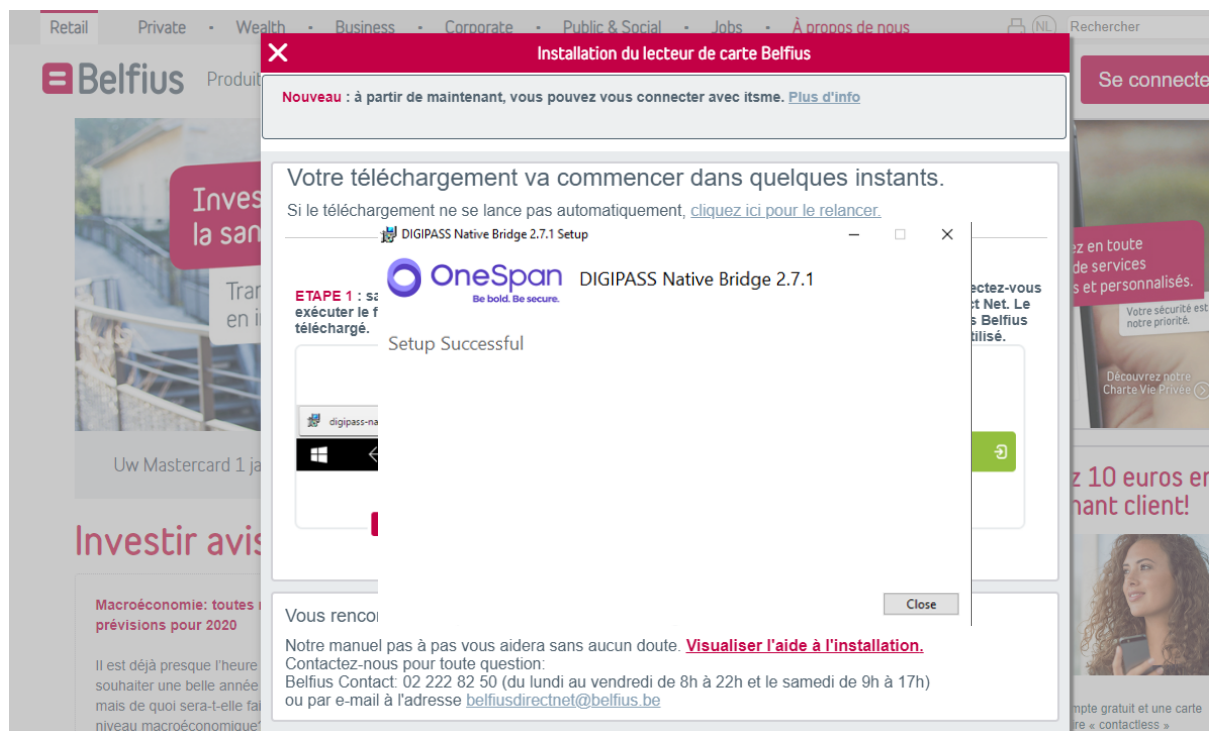

What do you want to do with digipass-nativebridge-installer.exe (6.1 MB)?
From: uat-www.belfius.be

Run Save Cancel

Pour installer le logiciel, cochez l'option '**J'accepte les conditions et termes de la licence**' / '**I agree to the licence terms and conditions**' et cliquez sur le bouton '**Installer**' / '**Install**'.

Quand l'installation du logiciel est terminée, cliquez sur le bouton '**Fermer**' / '**Close**' et fermez toutes les fenêtres ouvertes de Edge avec la petite croix dans le coin supérieur droit.

Se connecter avec le lecteur de carte Belfius