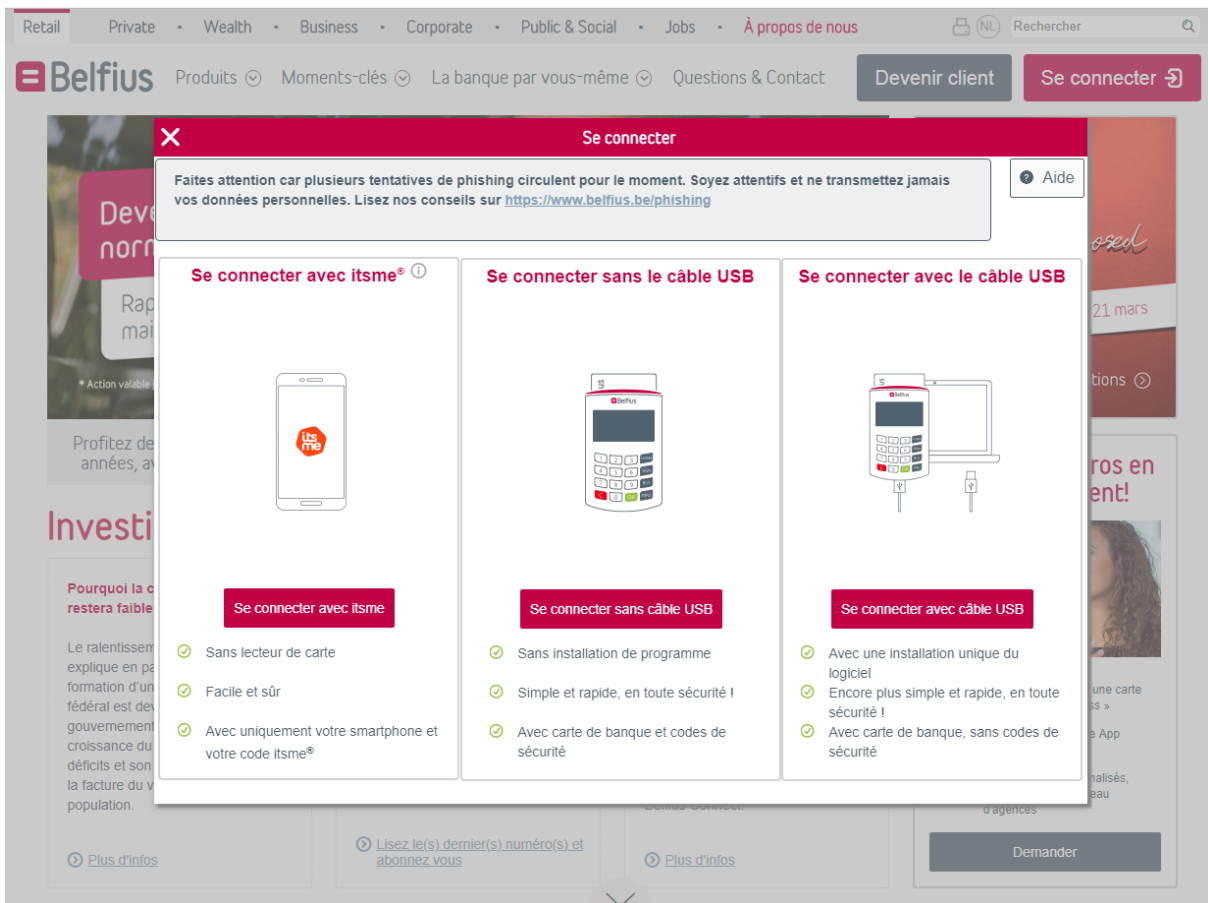

Choisissez ensuite '**Se connecter avec câble USB**'.