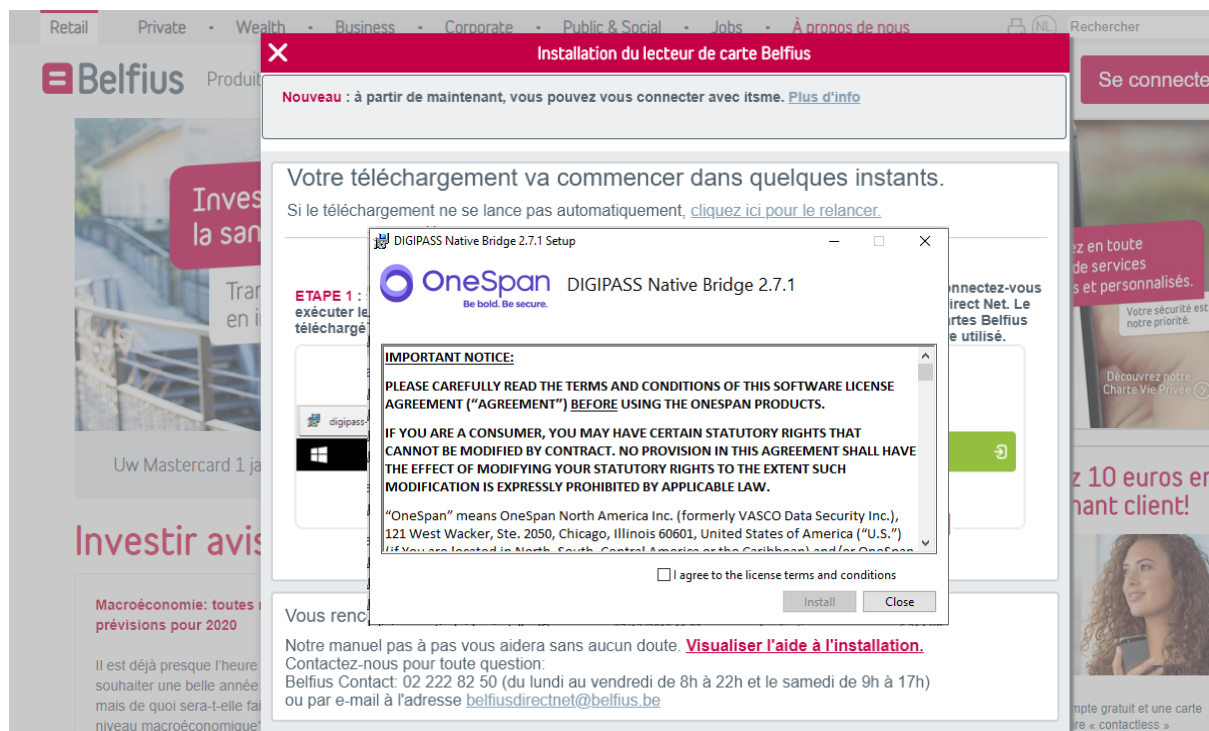

Cliquez sur 'Run' pour installer le logiciel.

Installation du lecteur de carte Belfius

Nouveau : à partir de maintenant, vous pouvez vous connecter avec itsme. [Plus d'info](#)

Votre téléchargement va commencer dans quelques instants.
Si le téléchargement ne se lance pas automatiquement, [cliquez ici pour le relancer](#).

What do you want to do with digipass-nativebridge-installer.exe (6.1 MB)?
From: uat-www.belfius.be

Run Save Cancel

Pour installer le logiciel, cochez l'option '**J'accepte les conditions et termes de la licence**' / '**I agree to the licence terms and conditions**' et cliquez sur le bouton '**Installer**' / '**Install**'.