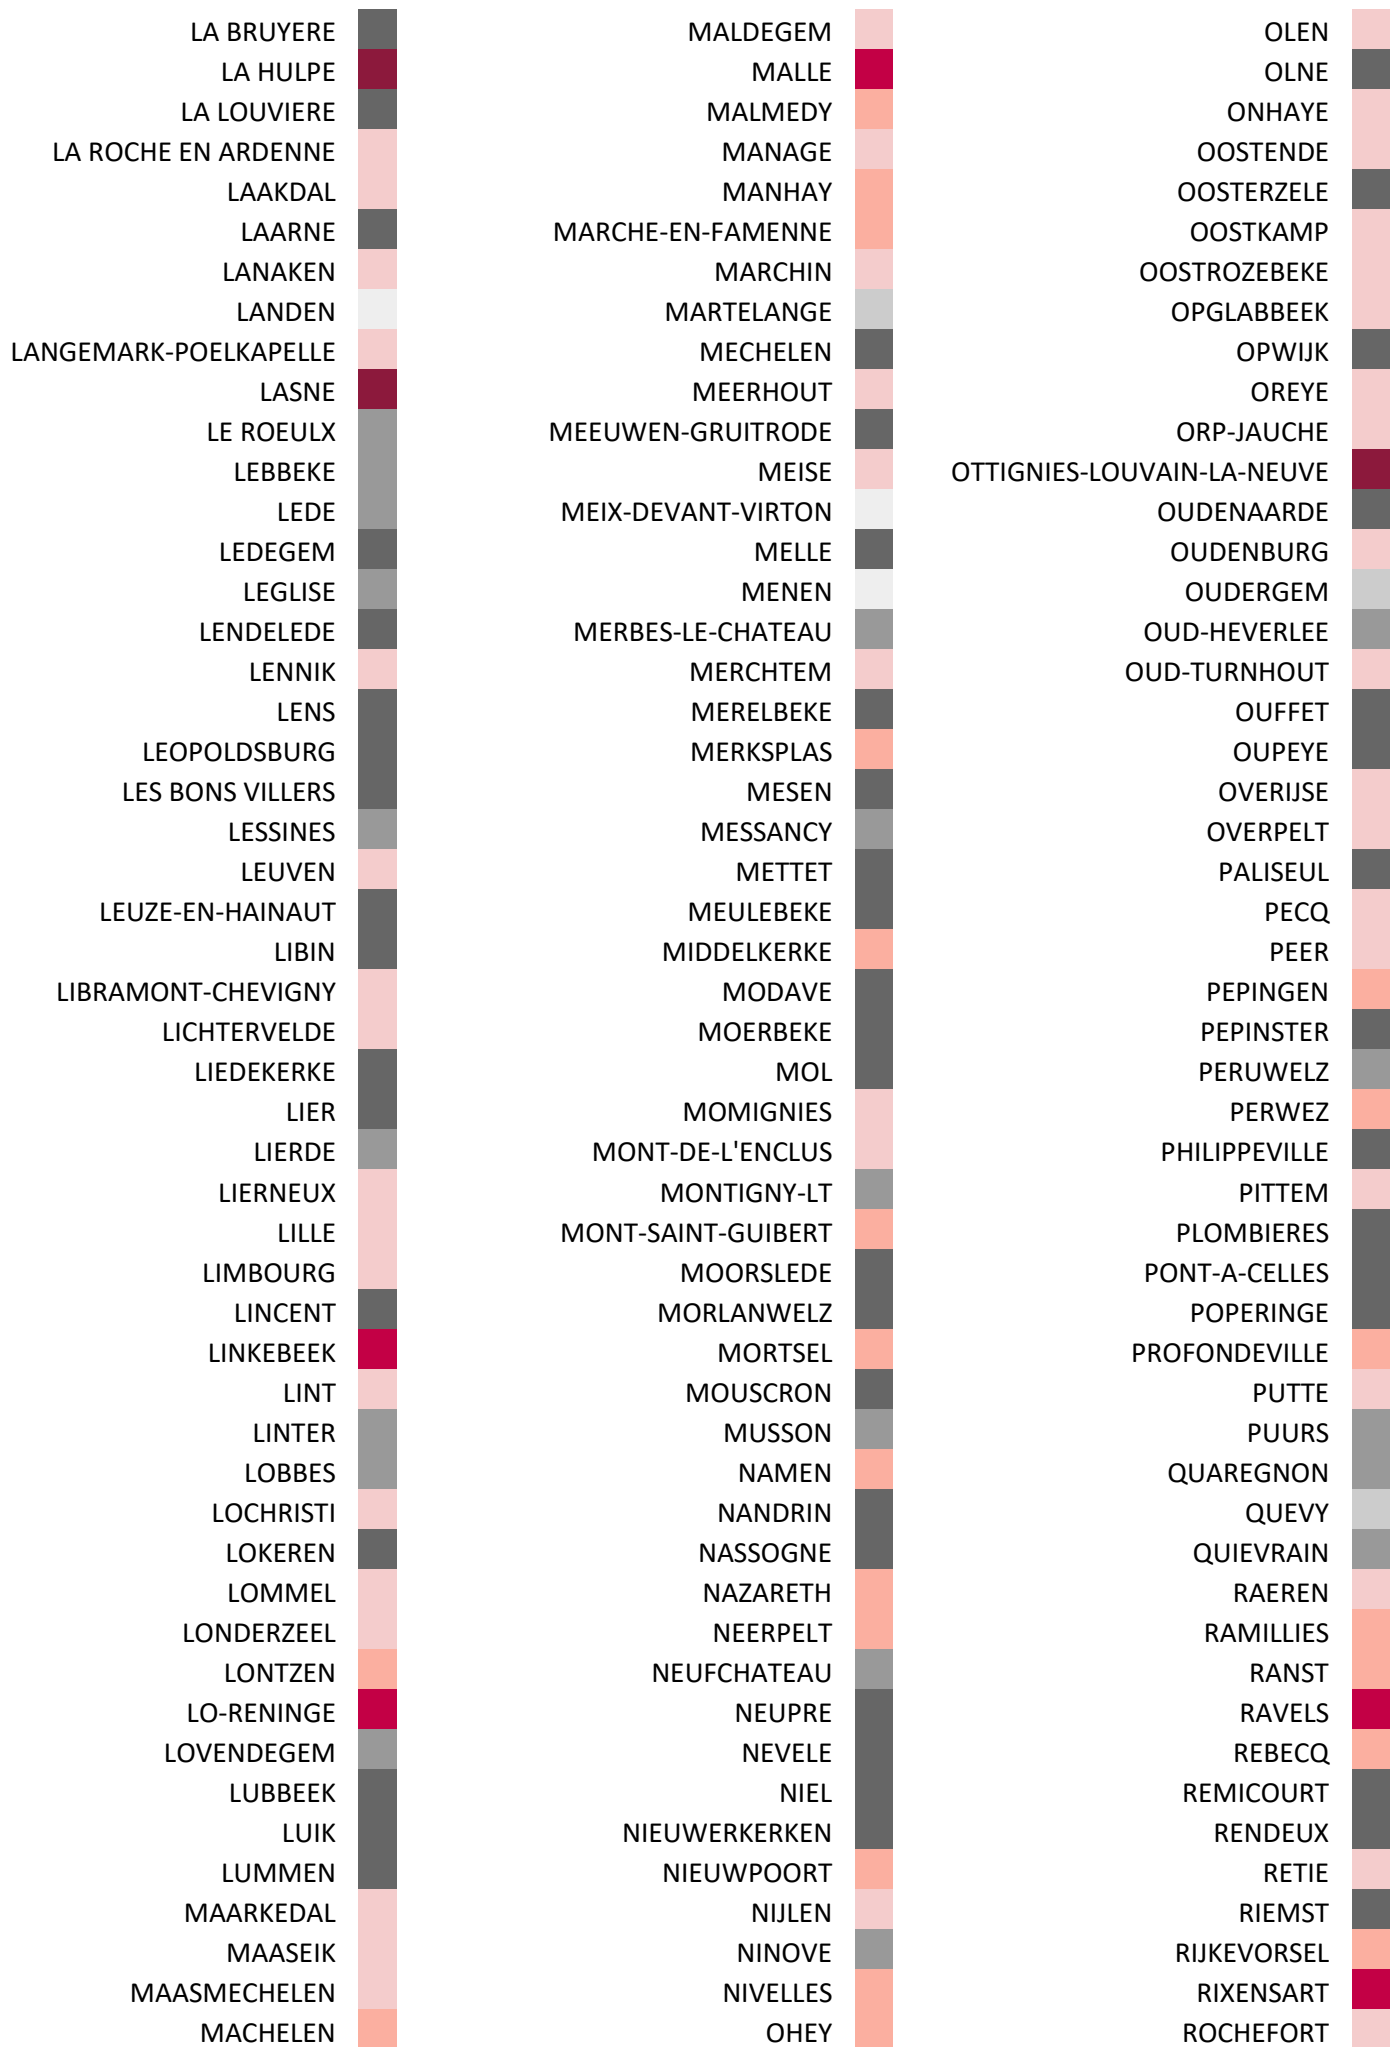

Over- en onderwaardering op gemeentelijk niveau

ROESELARE		STEENOKKERZEEL		WAREMME	
RONSE		STEKENE		WASSEIGES	
ROOSDAAL		STOUMONT		WATERLOO	
ROTSELAAR		TELLIN		WATERMAAL-BOSVOORDE	
ROUVROY		TEMSE		WAVRE	
RUISELEDE		TENNEVILLE		WELKENRAEDT	
RUMES		TERNAT		WELLEN	
RUMST		TERVUREN		WELLIN	
SAINTE-ODE		TESSENDERLO		WEMMEL	
SAINT-GEORGES-SUR-MEUSE		THEUX		WERVIK	
SAINT-GHISLAIN		THIMISTER-CLERMONT		WESTERLO	
SAINT-HUBERT		THUIN		WETTEREN	
SAINT-LEGER		TIELT		WEVELGEM	
SAINT-NICOLAS		TIELT-WINGE		WEZEMBEEK-OPPEM	
SAMBREVILLE		TIENEN		WICHELEN	
SANKT VITH		TINLOT		WIELSBEKE	
SCHAARBEEK		TINTIGNY		WIJNEGEM	
SCHELLE		TONGEREN		WILLEBROEK	
SCHERPENHEUVEL-ZICHEM		TORHOUT		WINGENE	
SCHILDE		TOURNAI		WOMMELGEM	
SCHOTEN		TREMELO		WORTEGEM-PETEGEM	
SENEFFE		TROIS-PONTS		WUUSTWEZEL	
SERAING		TROOZ		YVOIR	
SILLY		TUBIZE		ZANDHOVEN	
SINT-AGATHA-BERCHEM		TURNHOUT		ZAVENTEM	
SINT-AMANDS		UKKEL		ZEDELGEM	
SINT-GENESIUS-RODE		VAUX-SUR-SURE		ZELE	
SINT-GILLIS		VERLAINE		ZELZATE	
SINT-GILLIS-WAAS		VERVIERS		ZEMST	
SINT-JANS-MOLENBEEK		VEURNE		ZINGEM	
SINT-JOOST-TEN-NODE		VIELSALM		ZOERSEL	
SINT-KATELIJNE-WAVER		VILLERS-LA-VILLE		ZOMERGEM	
SINT-LAMBRECHTS-WOLUWE		VILLERS-LE-BOUILLET		ZONHOVEN	
SINT-LAUREINS		VILVOORDE		ZONNEBEKE	
SINT-LIEVENS-HOUTEM		VIROINVAL		ZOTTEGEM	
SINT-MARTENS-LATEM		VIRTON		ZOUTLEEUW	
SINT-NIKLAAS		WISE		ZUIENKERKE	
SINT-PIETERS-LEEUEW		VLETEREN		ZULTE	
SINT-PIETERS-WOLUWE		VOEREN		ZUTENDAAL	
SINT-TRUIDEN		VORSELAAR		ZWALM	
SIVRY-RANCE		VORST		ZWEVEGEM	
SOIGNIES		VOSSOLAAR		ZWIJNDRECHT	
SOMBREFFE		VRESSE-SUR-SEMOIS			
SOMME-LEUZE		WAARSCHOOT			
SOUMAGNE		WAASMUNSTER			
SPA		WACHTEBEKE			
SPIERE-HELKIJN		WAIMES			
SPRIMONT		WALCOURT			
STABROEK		WALHAIN			
STADEN		WANZE			
STAVELOT		WAREGEM			