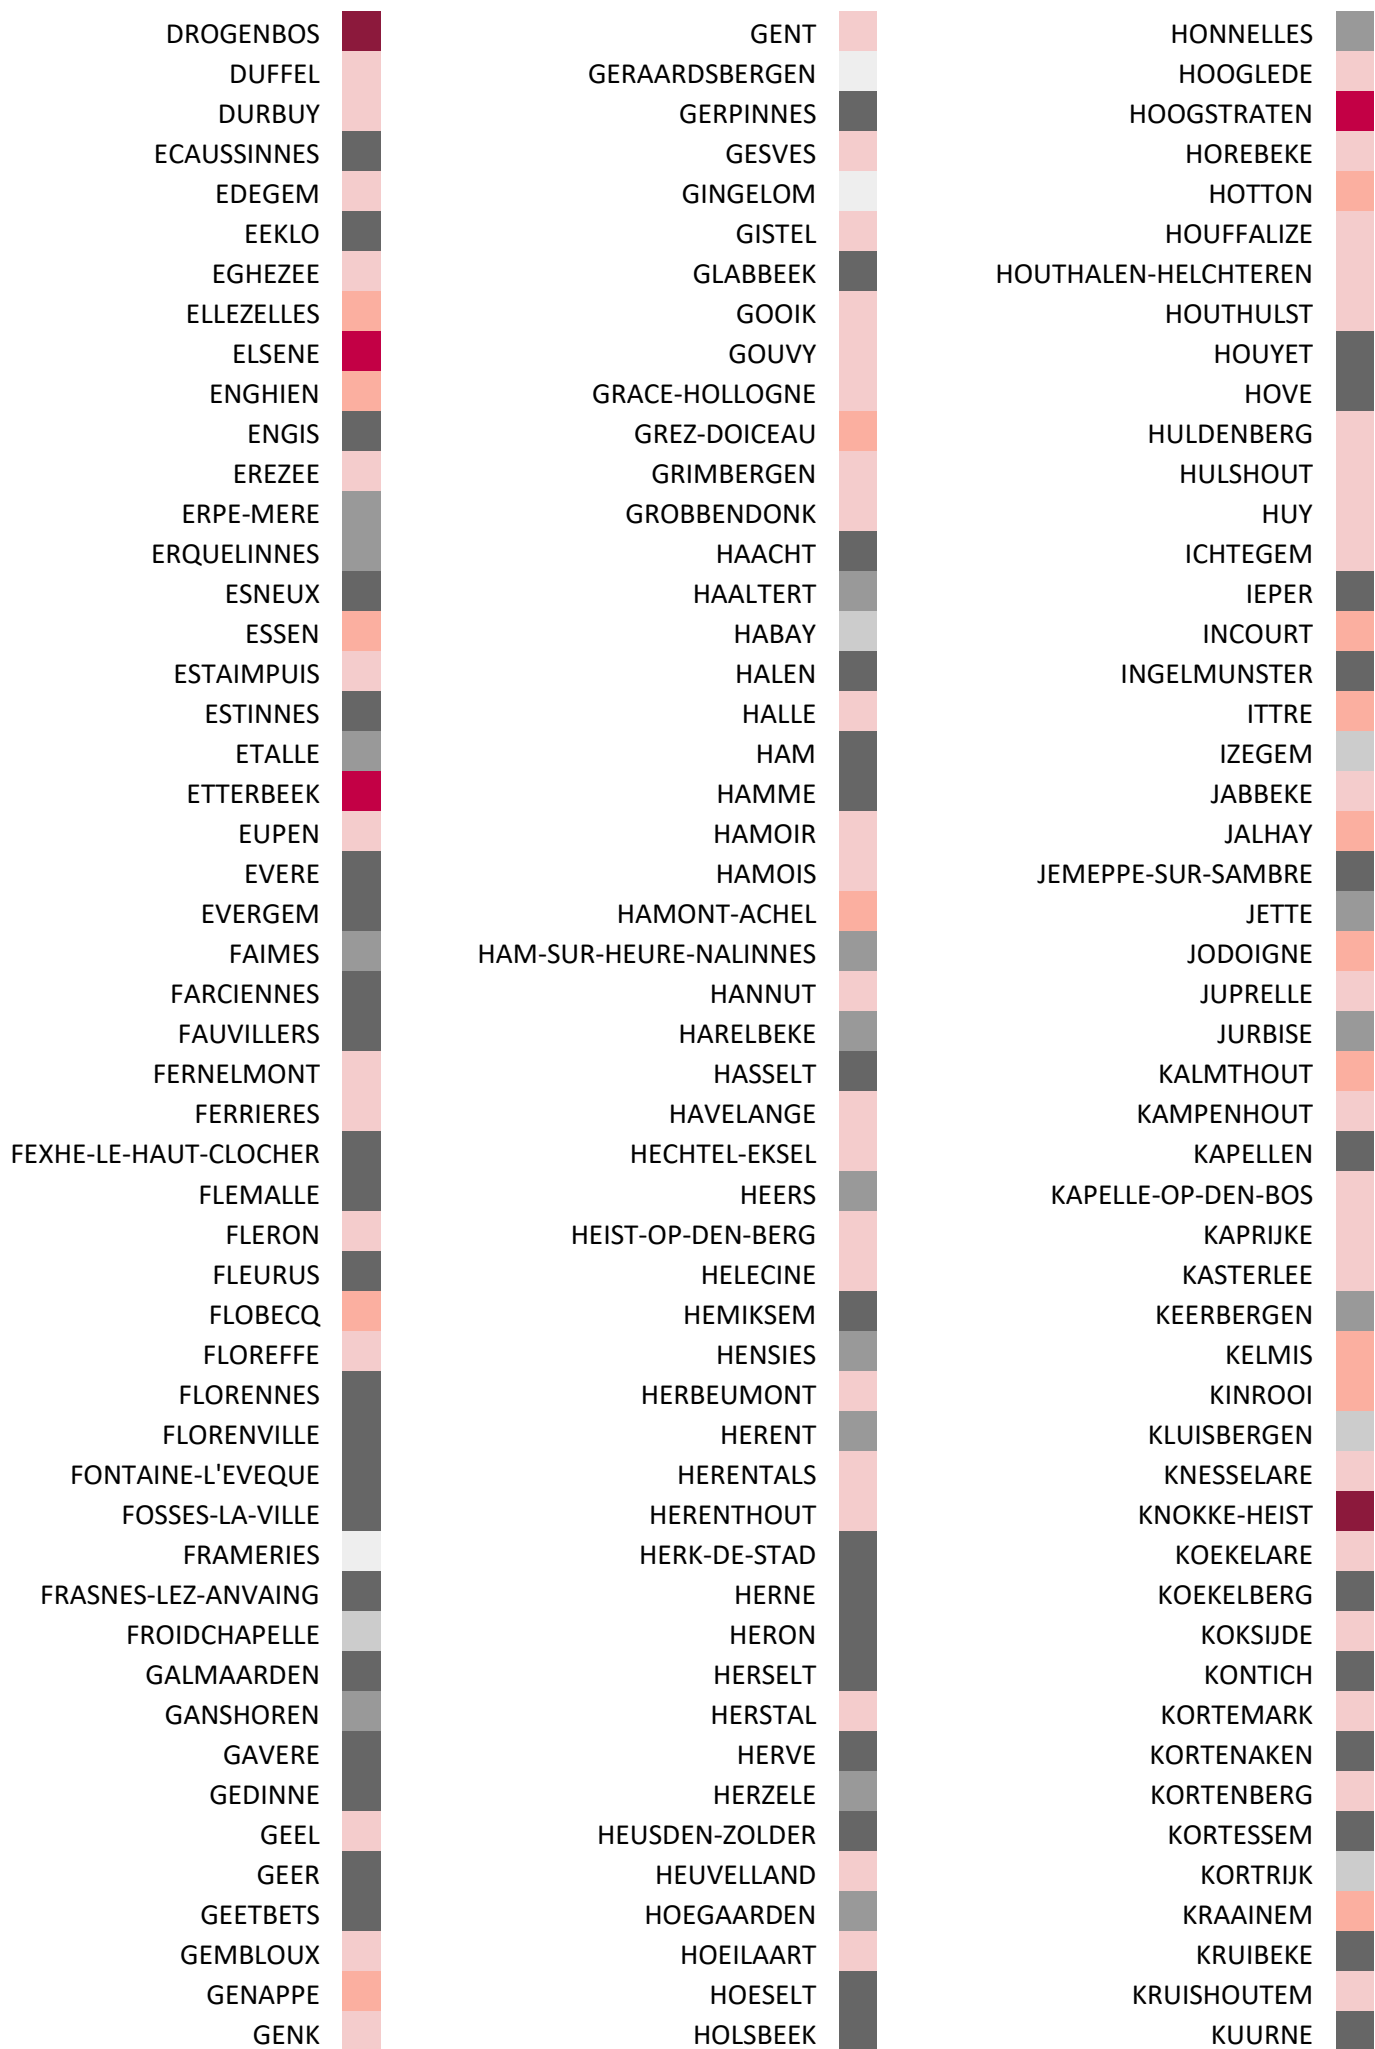

Over- en onderwaardering op gemeentelijk niveau

ROESELARE		STEENOKKERZEEL		WAREMME	
RONSE		STEKENE		WASSEIGES	
ROOSDAAL		STOUMONT		WATERLOO	
ROTSELAAR		TELLIN		WATERMAAL-BOSVOORDE	
ROUVROY		TEMSE		WAVRE	
RUISELEDE		TENNEVILLE		WELKENRAEDT	
RUMES		TERNAT		WELLEN	
RUMST		TERVUREN		WELLIN	
SAINTE-ODE		TESSENDERLO		WEMMEL	
SAINT-GEORGES-SUR-MEUSE		THEUX		WERVIK	
SAINT-GHISLAIN		THIMISTER-CLERMONT		WESTERLO	
SAINT-HUBERT		THUIN		WETTEREN	
SAINT-LEGER		TIELT		WEVELGEM	
SAINT-NICOLAS		TIELT-WINGE		WEZEMBEEK-OPPEM	
SAMBREVILLE		TIENEN		WICHELEN	
SANKT VITH		TINLOT		WIELSBEKE	
SCHAARBEEK		TINTIGNY		WIJNEGEM	
SCHELLE		TONGEREN		WILLEBROEK	
SCHERPENHEUVEL-ZICHEM		TORHOUT		WINGENE	
SCHILDE		TOURNAI		WOMMELGEM	
SCHOTEN		TREMELO		WORTEGEM-PETEGEM	
SENEFFE		TROIS-PONTS		WUUSTWEZEL	
SERAING		TROOZ		YVOIR	
SILLY		TUBIZE		ZANDHOVEN	
SINT-AGATHA-BERCHEM		TURNHOUT		ZAVENTEM	
SINT-AMANDS		UKKEL		ZEDELGEM	
SINT-GENESIUS-RODE		VAUX-SUR-SURE		ZELE	
SINT-GILLIS		VERLAINE		ZELZATE	
SINT-GILLIS-WAAS		VERVIERS		ZEMST	
SINT-JANS-MOLENBEEK		VEURNE		ZINGEM	
SINT-JOOST-TEN-NODE		VIELSALM		ZOERSEL	
SINT-KATELIJNE-WAVER		VILLERS-LA-VILLE		ZOMERGEM	
SINT-LAMBRECHTS-WOLUWE		VILLERS-LE-BOUILLET		ZONHOVEN	
SINT-LAUREINS		VILVOORDE		ZONNEBEKE	
SINT-LIEVENS-HOUTEM		VIROINVAL		ZOTTEGEM	
SINT-MARTENS-LATEM		VIRTON		ZOUTLEEUW	
SINT-NIKLAAS		WISE		ZUIENKERKE	
SINT-PIETERS-LEEUEW		VLETEREN		ZULTE	
SINT-PIETERS-WOLUWE		VOEREN		ZUTENDAAL	
SINT-TRUIDEN		VORSELAAR		ZWALM	
SIVRY-RANCE		VORST		ZWEVEGEM	
SOIGNIES		VOSSOLAAR		ZWIJNDRECHT	
SOMBREFFE		VRESSE-SUR-SEMOIS			
SOMME-LEUZE		WAARSCHOOT			
SOUMAGNE		WAASMUNSTER			
SPA		WACHTEBEKE			
SPIERE-HELKIJN		WAIMES			
SPRIMONT		WALCOURT			
STABROEK		WALHAIN			
STADEN		WANZE			
STAVELOT		WAREGEM			