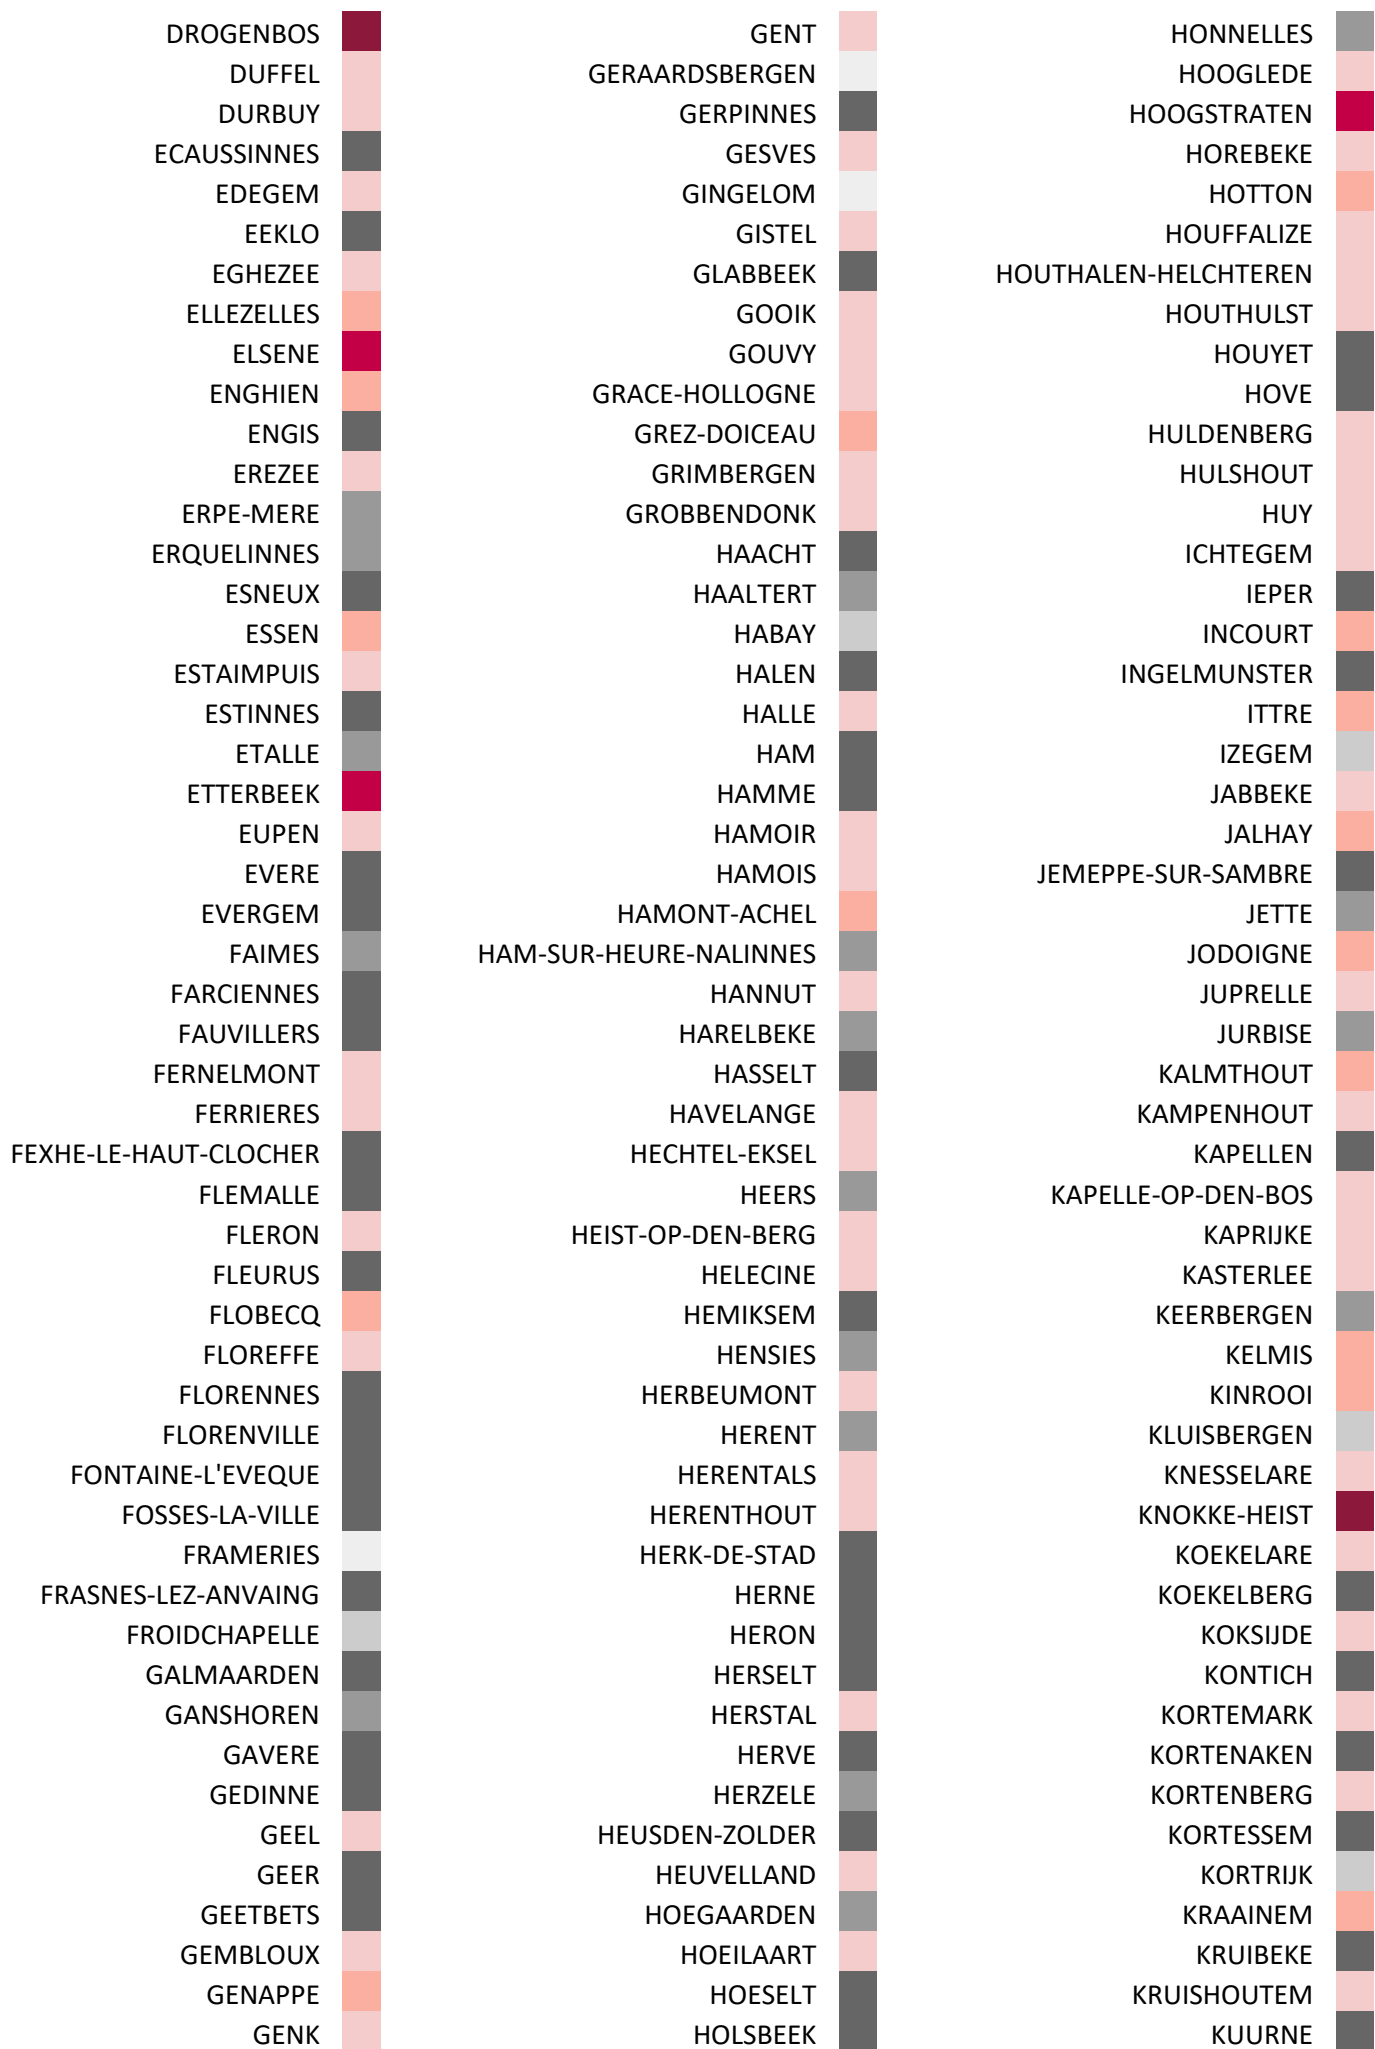

Over- en onderwaardering op gemeentelijk niveau

ROESELARE		STEENOKKERZEEL		WAREMME	
RONSE		STEKENE		WASSEIGES	
ROOSDAAL		STOUMONT		WATERLOO	
ROTSELAAR		TELLIN		WATERMAAL-BOSVOORDE	
ROUVROY		TEMSE		WAVRE	
RUISELEDE		TENNEVILLE		WELKENRAEDT	
RUMES		TERNAT		WELLEN	
RUMST		TERVUREN		WELLIN	
SAINTE-ODE		TESSENDERLO		WEMMEL	
SAINT-GEORGES-SUR-MEUSE		THEUX		WERVIK	
SAINT-GHISLAIN		THIMISTER-CLERMONT		WESTERLO	
SAINT-HUBERT		THUIN		WETTEREN	
SAINT-LEGER		TIELT		WEVELGEM	
SAINT-NICOLAS		TIELT-WINGE		WEZEMBEEK-OPPEM	
SAMBREVILLE		TIENEN		WICHELEN	
SANKT VITH		TINLOT		WIELSBEKE	
SCHAARBEEK		TINTIGNY		WIJNEGEM	
SCHELLE		TONGEREN		WILLEBROEK	
SCHERPENHEUVEL-ZICHEM		TORHOUT		WINGENE	
SCHILDE		TOURNAI		WOMMELGEM	
SCHOTEN		TREMELO		WORTEGEM-PETEGEM	
SENEFFE		TROIS-PONTS		WUUSTWEZEL	
SERAING		TROOZ		YVOIR	
SILLY		TUBIZE		ZANDHOVEN	
SINT-AGATHA-BERCHEM		TURNHOUT		ZAVENTEM	
SINT-AMANDS		UKKEL		ZEDELGEM	
SINT-GENESIUS-RODE		VAUX-SUR-SURE		ZELE	
SINT-GILLIS		VERLAINE		ZELZATE	
SINT-GILLIS-WAAS		VERVIERS		ZEMST	
SINT-JANS-MOLENBEEK		VEURNE		ZINGEM	
SINT-JOOST-TEN-NODE		VIELSALM		ZOERSEL	
SINT-KATELIJNE-WAVER		VILLERS-LA-VILLE		ZOMERGEM	
SINT-LAMBRECHTS-WOLUWE		VILLERS-LE-BOUILLET		ZONHOVEN	
SINT-LAUREINS		VILVOORDE		ZONNEBEKE	
SINT-LIEVENS-HOUTEM		VIROINVAL		ZOTTEGEM	
SINT-MARTENS-LATEM		VIRTON		ZOUTLEEUEW	
SINT-NIKLAAS		WISE		ZUIENKERKE	
SINT-PIETERS-LEEUEW		VLETEREN		ZULTE	
SINT-PIETERS-WOLUWE		VOEREN		ZUTENDAAL	
SINT-TRUIDEN		VORSELAAR		ZWALM	
SIVRY-RANCE		VORST		ZWEVEGEM	
SOIGNIES		VOSSOLAAR		ZWIJNDRECHT	
SOMBREFFE		VRESSE-SUR-SEMOIS			
SOMME-LEUZE		WAARSCHOOT			
SOUMAGNE		WAASMUNSTER			
SPA		WACHTEBEKE			
SPIERE-HELKIJN		WAIMES			
SPRIMONT		WALCOURT			
STABROEK		WALHAIN			
STADEN		WANZE			
STAVELOT		WAREGEM			